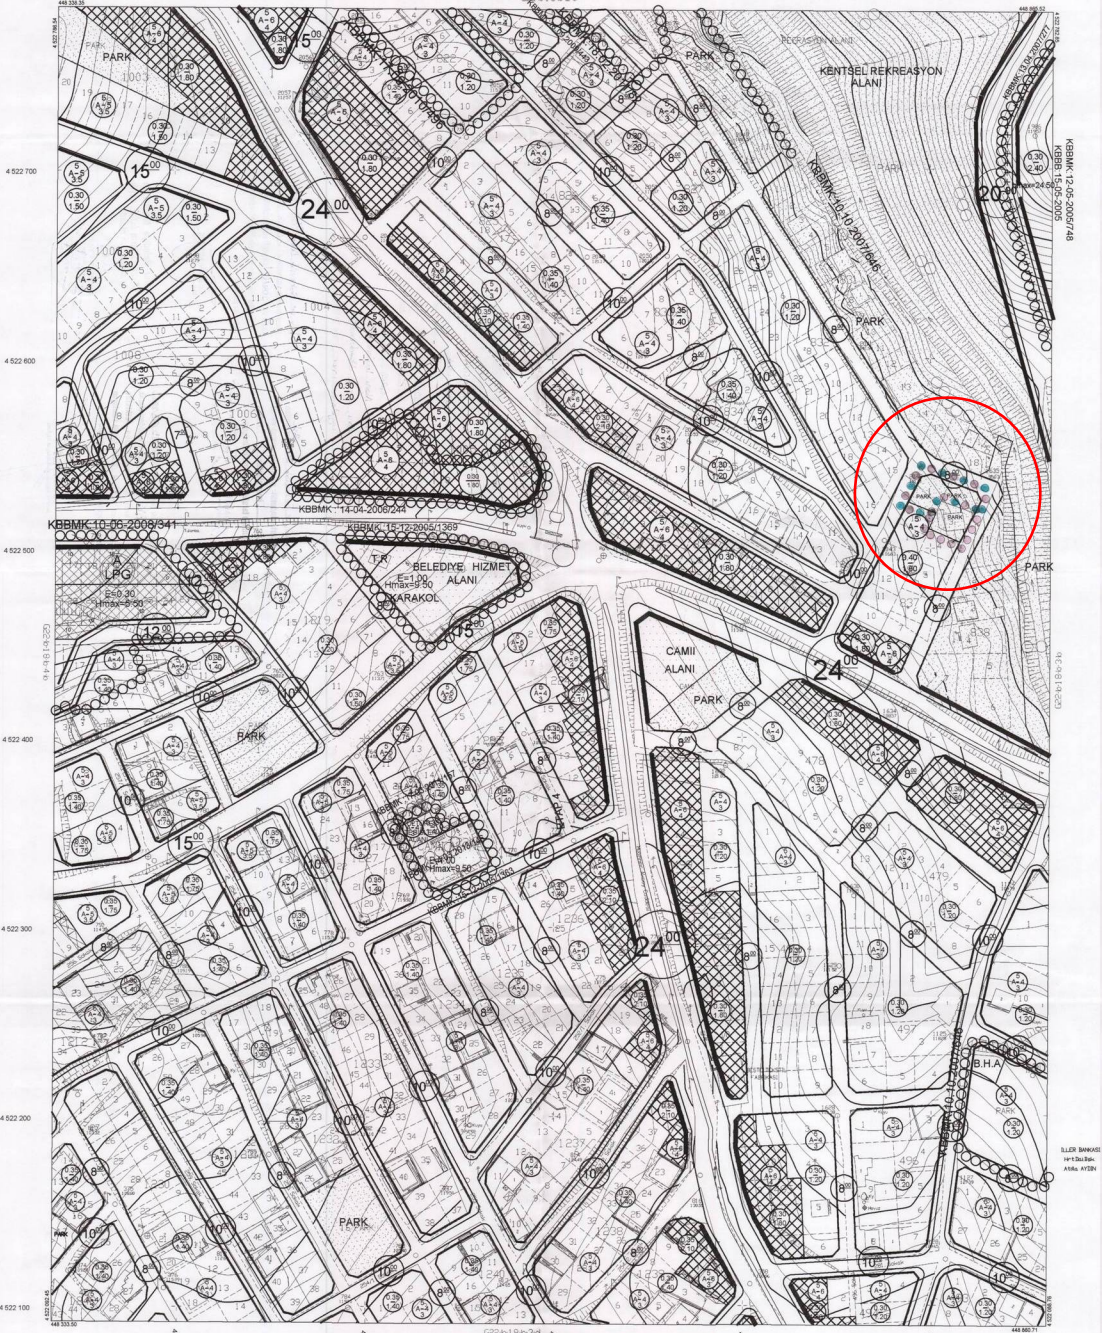

GÜZELTEPE
(KOCAELI)
G22-b-18-b-3-a

MİMAR: 12-03-2009/87

18.01.2010

İLEL BMMK: 19.03.2010/100
ATAK AYDIN

1:1000